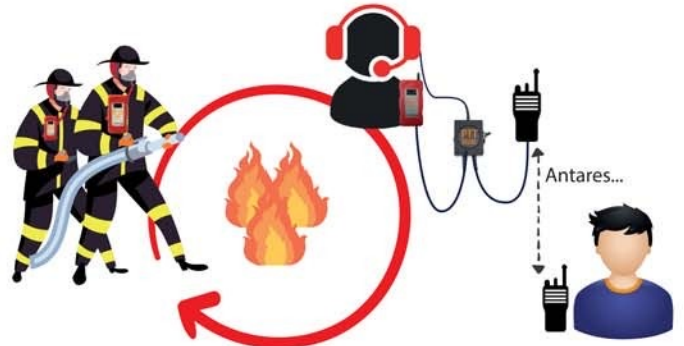

M

W

K

IN

**Bluetooth** : Créez une passerelle vers le réseau GSM grâce à votre smartphone pour intégrer un correspondant extérieur dans votre équipe APPI.

**PTT-DUAL** : Créez une passerelle vers n'importe quel réseau Talkie-Walkie. Communiquez simultanément sur deux réseaux.

Les radios APPI sont équipées de systèmes de sécurisation ; alerte vocale en cas d'immobilité (PTI) ou de perte du signal d'un équipier (Safeline).

Notre sélection de casques et accessoires :

**OSTÉOPHONE  
INTRA-AURICULAIRE**